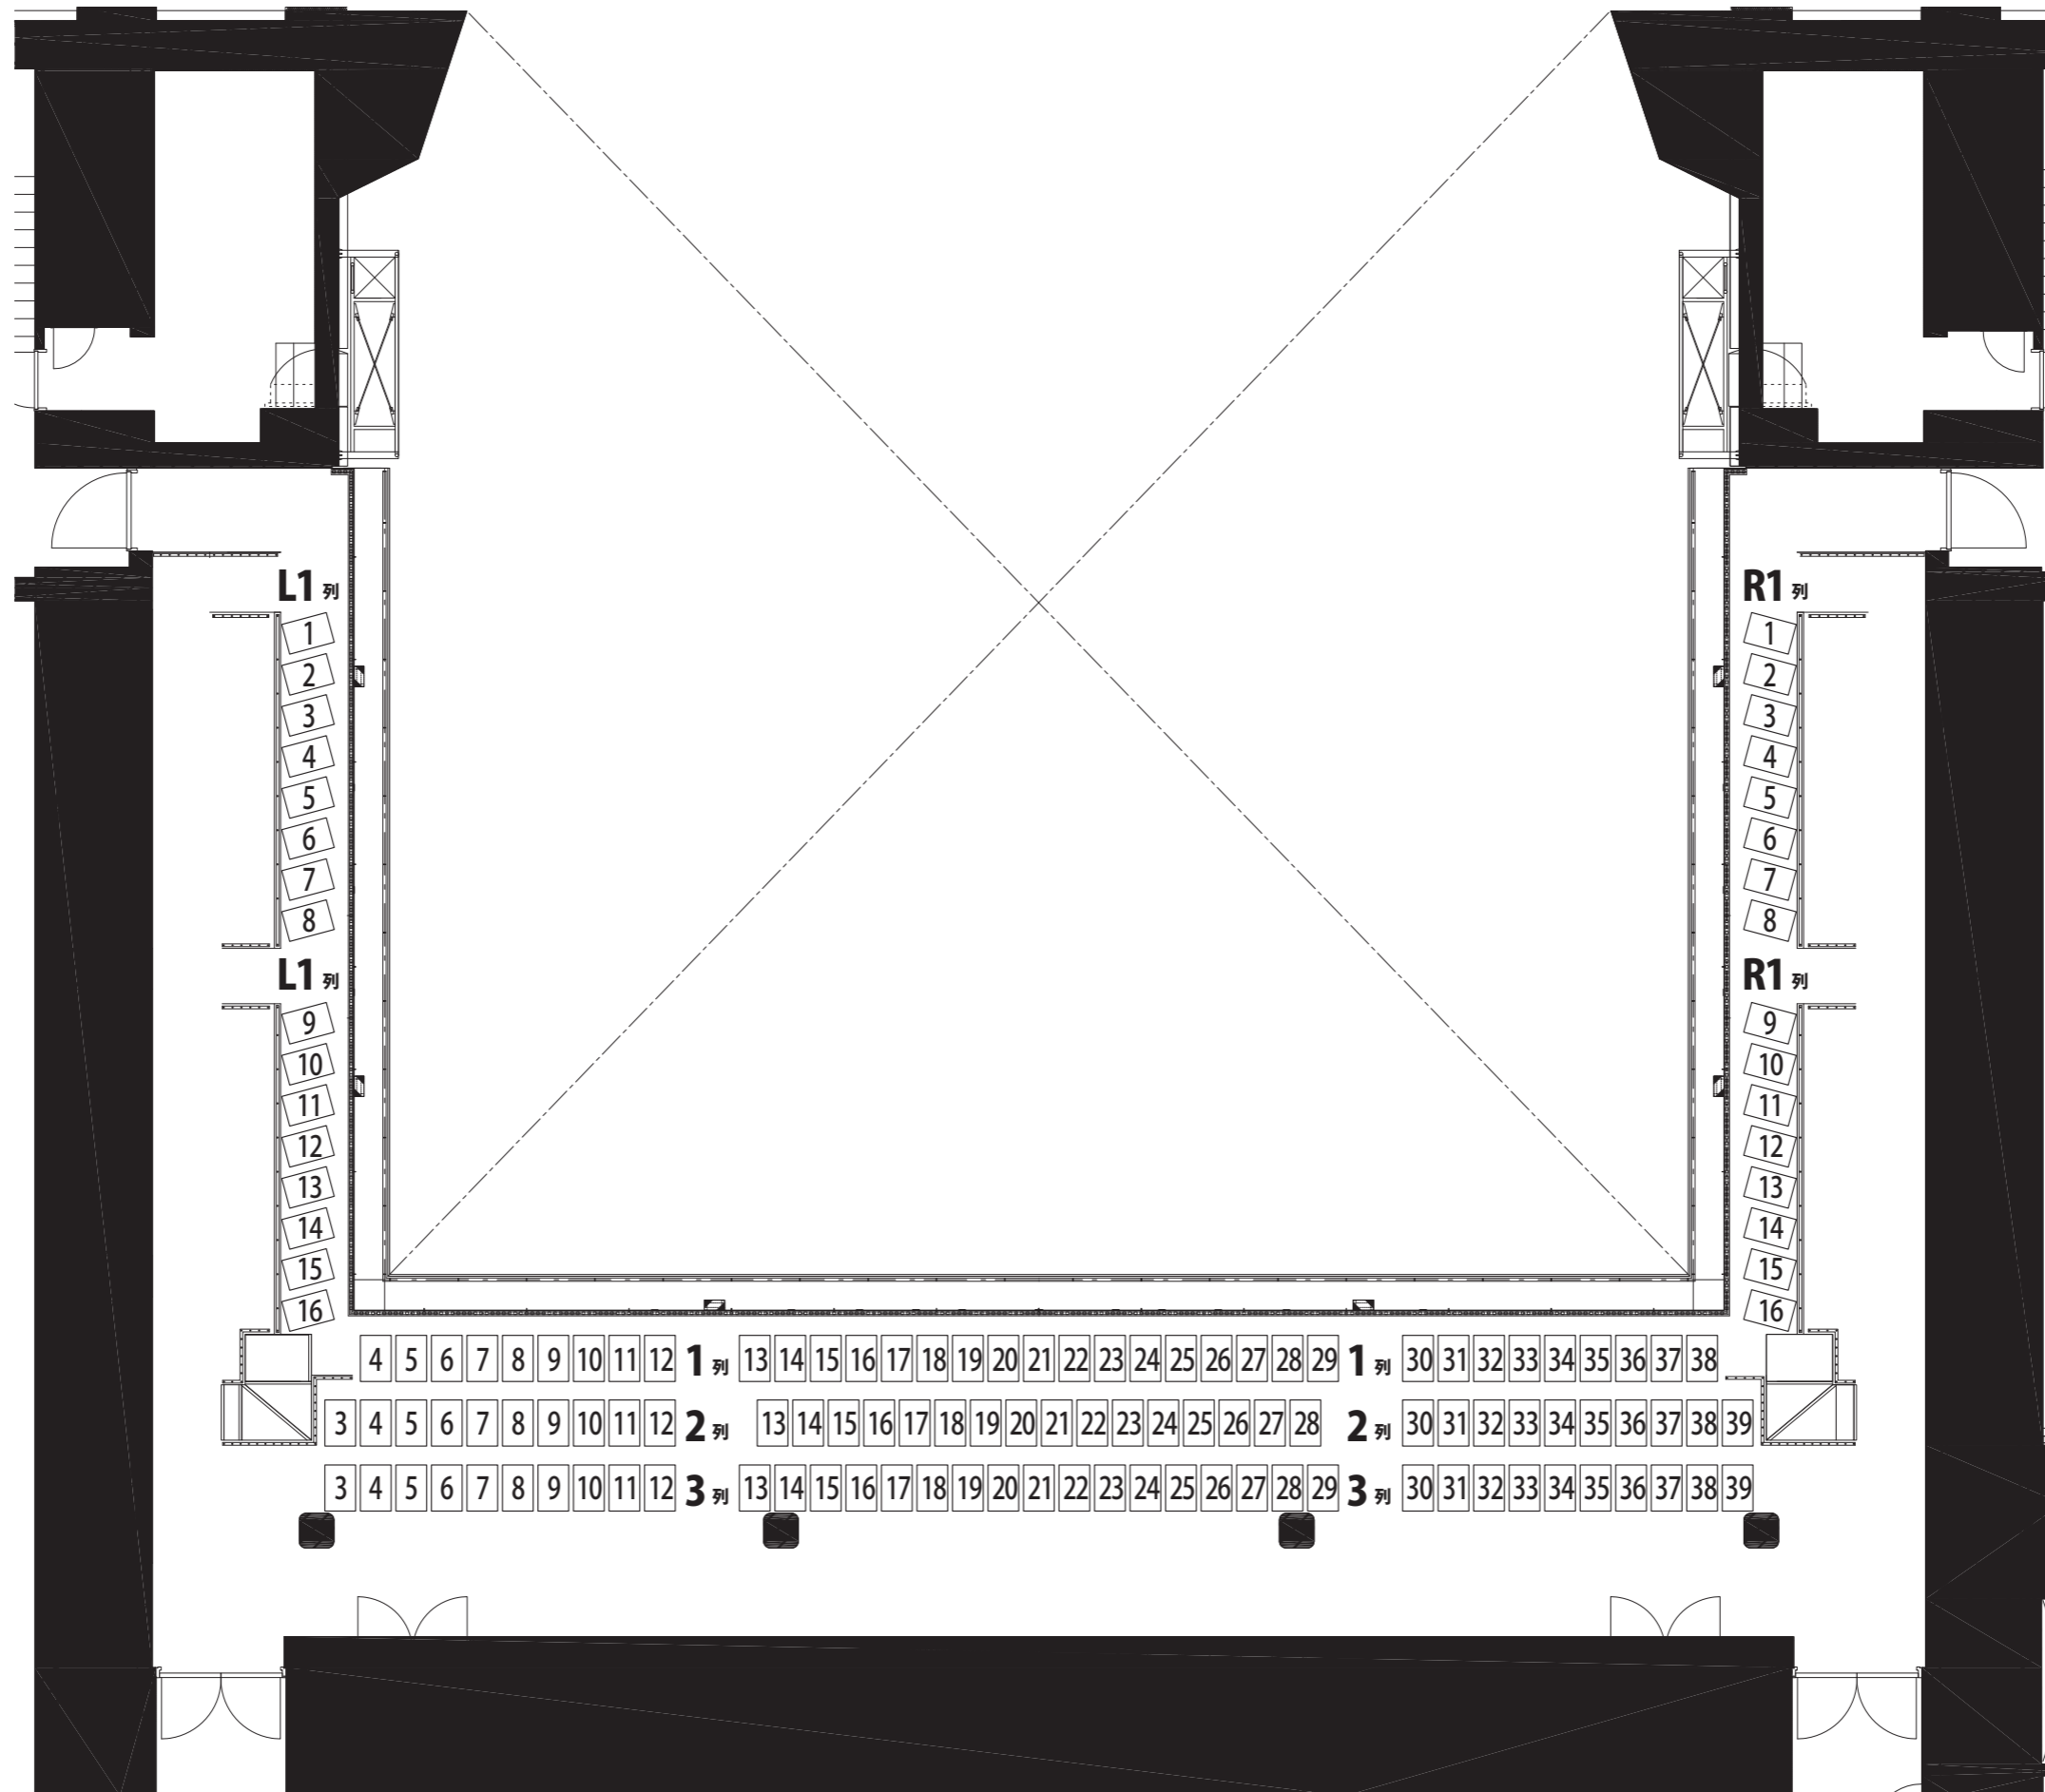

三次市民ホール 大ホール

1階 客席図

(固定席604席)

三次市民ホール 大ホール

2階 客席図

(固定席140席)

三次市民ホール 大ホール

3階 客席図

(固定席262席)