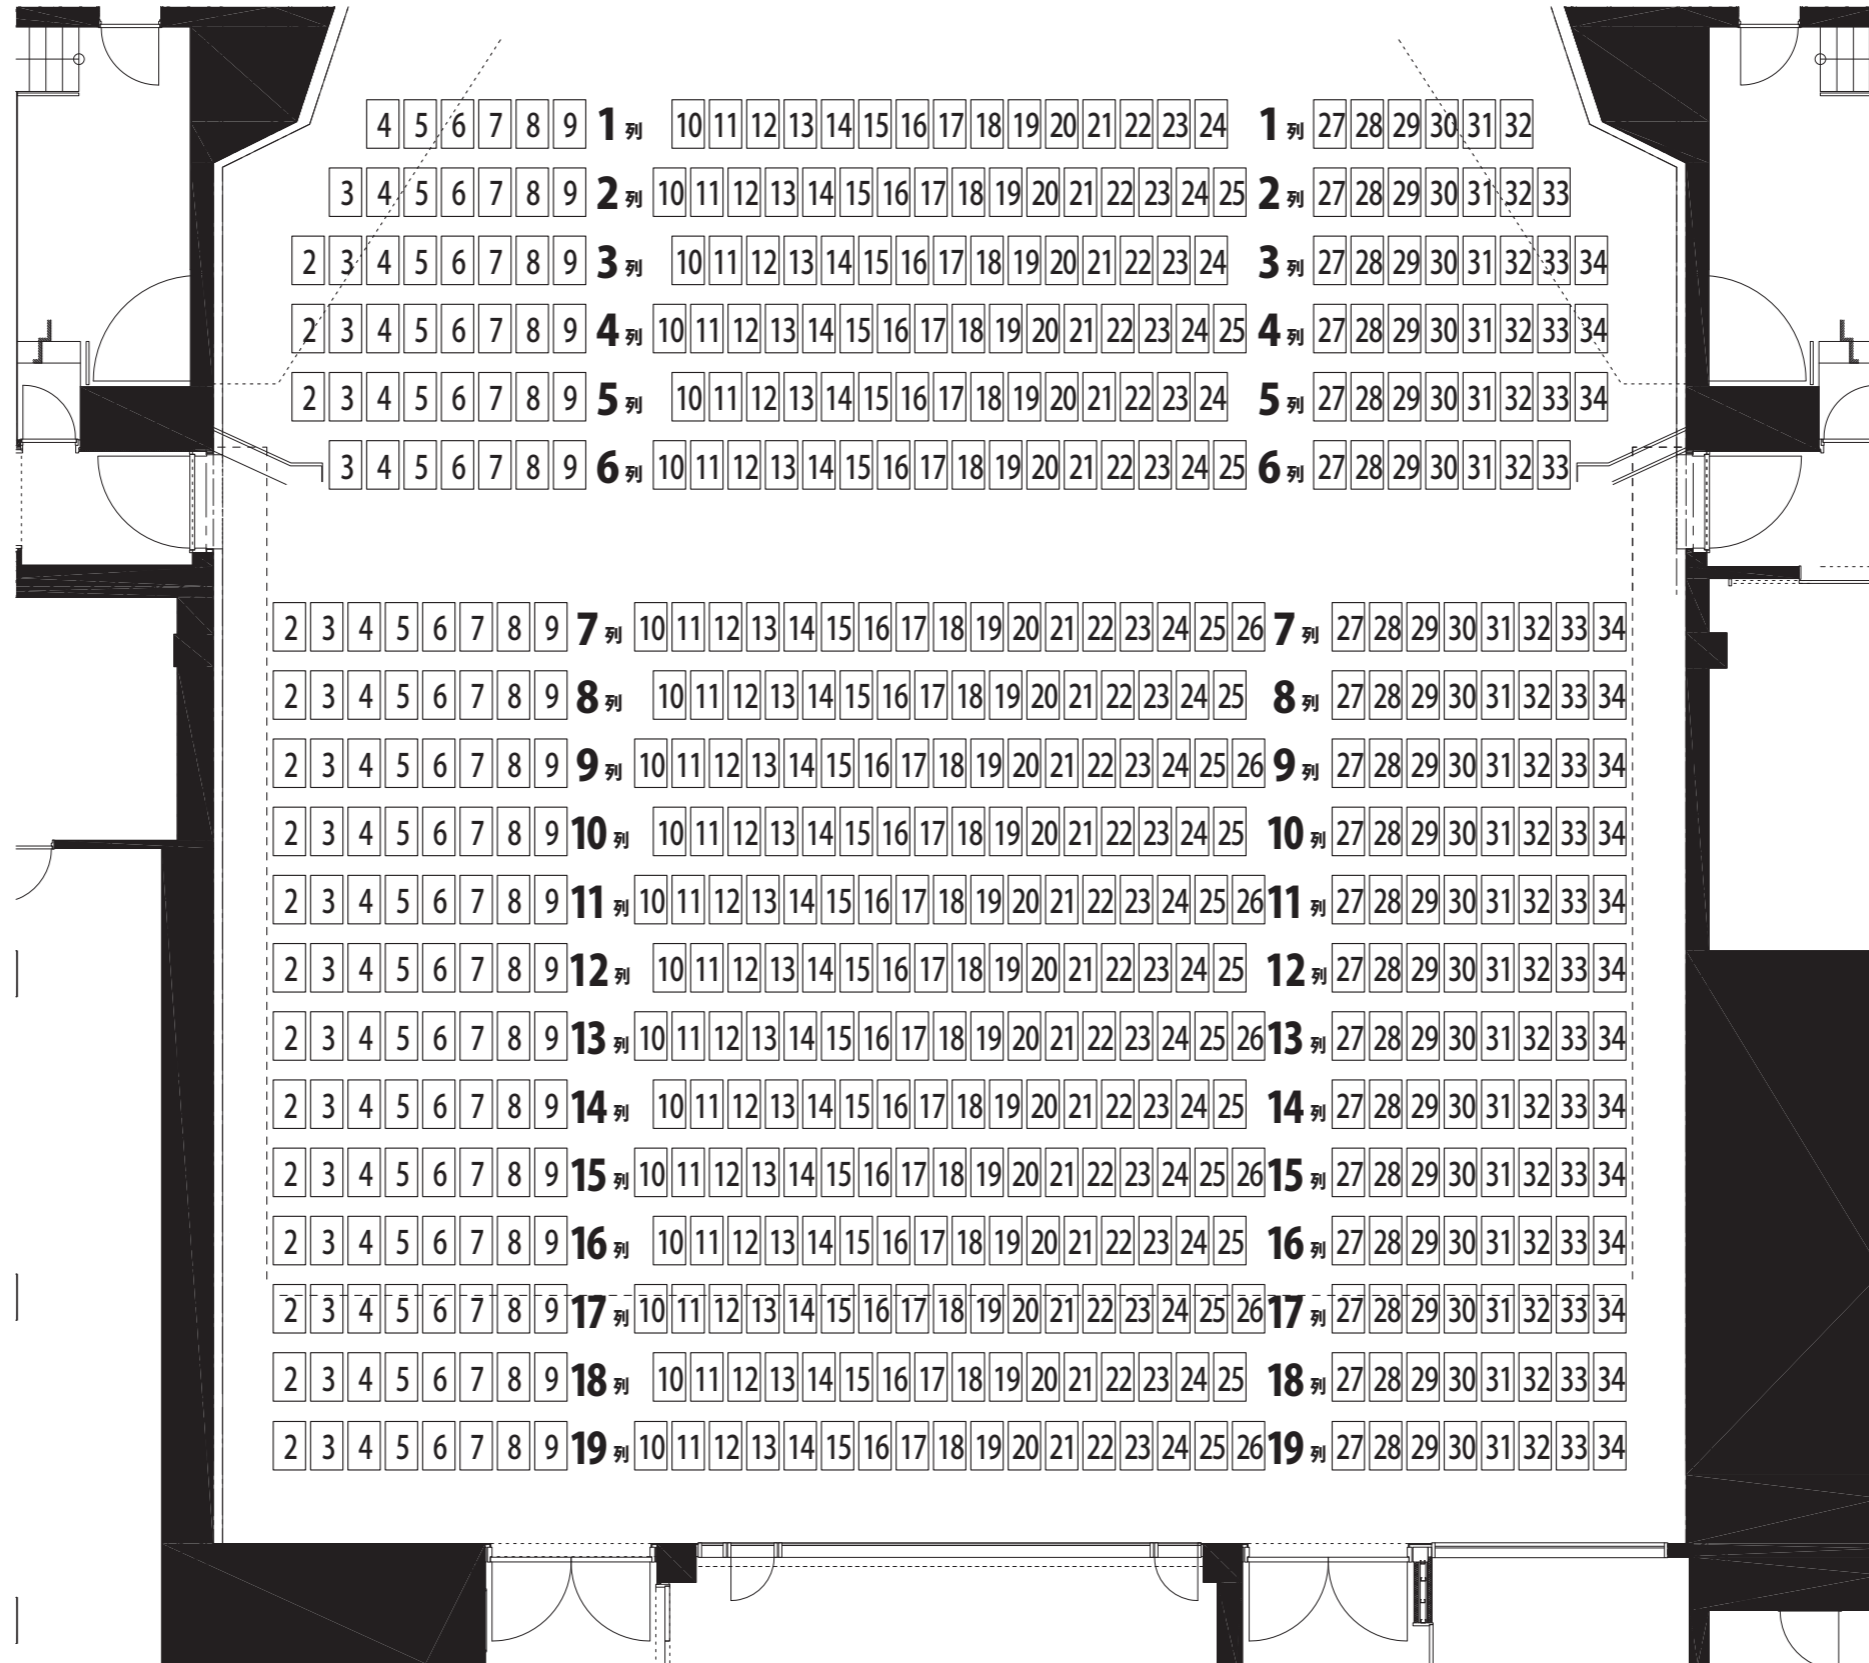

三次市民ホール 大ホール

1階 客席図

(固定席604席)

三次市民ホール 大ホール

2階 客席図

(固定席140席)

三次市民ホール 大ホール

3階 客席図

(固定席262席)